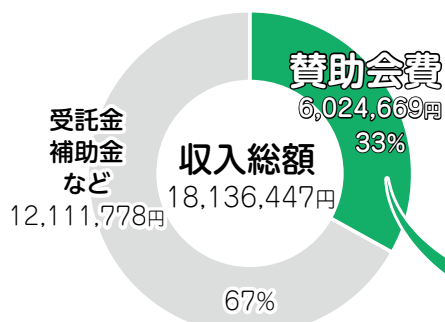

東和学区社会福祉協議会 会長 東 和男
京都市南区社会福祉協議会 会長 中村喜代子

賛助会員制度とは

南区社会福祉協議会と各学区社会福祉協議会の事業や活動にご賛同いただける方に、財政的支援をいただく制度です。

皆様からお寄せいただく賛助会費は身近な地域福祉推進(学区社協の活動や区社協の基盤整備など)のために活用させていただきます。

募集期間 令和8年2月

賛助会費 個人 … 1口 500円より
法人 … 1口 1,000円より
(企業・団体)

※本会への賛助会費納入は、個人様の場合は所得控除及び住民税に対する税額控除を受けることができます。また法人様の場合は、法人税法上の損金算入することが可能です。申し出があれば事務局において確定申告用の領収書を発行いたします。

会員募集の流れ

1 当広報紙「かざぐるま」の配布をもって、賛助会員加入のご依頼とさせていただきます。

2 ご協力いただけるご世帯や法人様は、募集協力者に会費をお預けください。

(※募集協力者は「町内会長」「隣組組長」「学区の福祉員」などの方々です。学区や町内会ごとに協力者や会費徴収方法が異なりますので、不明な点はお問い合わせください。)

南区社会福祉協議会の財政概要 (令和6年度決算より)

賛助会費の使途

区域の福祉活動のため
2,491,434円

学区の福祉活動のため
3,533,235円

東和 社会福祉協議会の主な取組み

第5期スローガン 爽やかな笑顔満開! ~この街に住んでよかった東和学区~

子育てサロン

健康すこやか学級