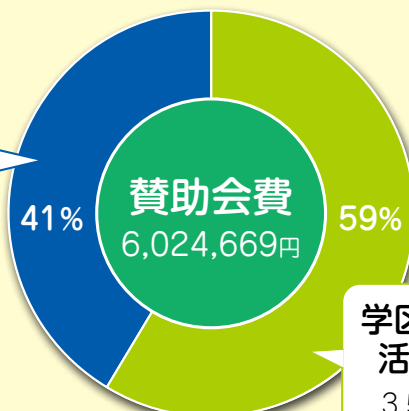

※本会への賛助会費納入は、個人様の場合は所得控除及び住民税に対する税額控除を受けることができます。また法人様の場合は、法人税法上の損金算入することが可能です。申し出があれば事務局において確定申告用の領収書を発行いたします。

会員募集の流れ

1 当広報紙「かざぐるま」の配布をもって、賛助会員加入のご依頼とさせていただきます。

2 ご協力いただけるご世帯や法人様は、募集協力者に会費をお預けください。

(※募集協力者は「町内会長」「隣組組長」「学区の福祉員」などの方々です。学区や町内会ごとに協力者や会費徴収方法が異なりますので、不明な点はお問い合わせください。)

南区社会福祉協議会の財政概要 (令和6年度決算より)

賛助会費の使途

区域の福祉活動のため
2,491,434円

学区の福祉活動のため
3,533,235円

東和 社会福祉協議会の主な取組み

第5期スローガン 爽やかな笑顔満開! ~この街に住んでよかった東和学区~

子育てサロン

健康すこやか学級