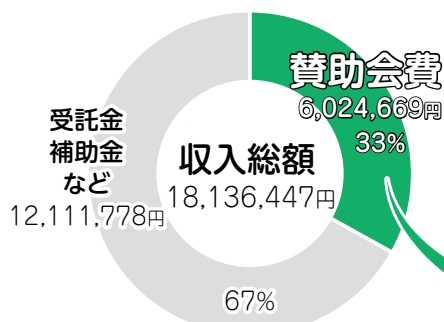

上鳥羽社会福祉協議会 会長 村田 治夫
京都市南区社会福祉協議会 会長 中村喜代子

賛助会員制度とは

南区社会福祉協議会と各学区社会福祉協議会の事業や活動にご賛同いただける方に、財政的支援をいただく制度です。

皆様からお寄せいただく賛助会費は身近な地域福祉推進(学区社協の活動や区社協の基盤整備など)のために活用させていただきます。

募集期間 令和8年 1月～3月

賛助会費 個人 … 1口 500円より
法人 … 1口 1,000円より
(企業・団体)

※本会への賛助会費納入は、個人様の場合は所得控除及び住民税に対する税額控除を受けることができます。また法人様の場合は、法人税法上の損金算入することが可能です。申し出があれば事務局において確定申告用の領収書を発行いたします。

会員募集の流れ

1 当広報紙「かざぐるま」の配布をもって、賛助会員加入のご依頼とさせていただきます。

2 ご協力いただけるご世帯や法人様は、募集協力者に会費をお預けください。

(※募集協力者は「町内会長」「隣組組長」「学区の福祉員」などの方々です。学区や町内会ごとに協力者や会費徴収方法が異なりますので、不明な点はお問い合わせください。)

南区社会福祉協議会の財政概要 (令和6年度決算より)

賛助会費の使途

区域の福祉活動のため
2,491,434円

学区の福祉活動のため
3,533,235円

上鳥羽社会福祉協議会の主な取組み

第5期スローガン 子どもでも、歳をとっても、障がいがあっても垣根なくみんなが参加できる場づくり

健康すこやか学級

健康すこやかヨガ