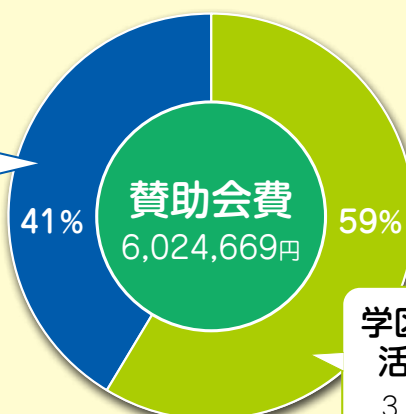

上鳥羽社会福祉協議会 会長 村田 治夫
京都市南区社会福祉協議会 会長 中村喜代子

賛助会員制度とは

南区社会福祉協議会と各学区社会福祉協議会の事業や活動にご賛同いただける方に、財政的支援をいただく制度です。

皆様からお寄せいただく賛助会費は身近な地域福祉推進(学区社協の活動や区社協の基盤整備など)のために活用させていただきます。

募集期間 令和8年 1月～3月

賛助会費 個人 … 1口 500円より
法人 … 1口 1,000円より
(企業・団体)

※本会への賛助会費納入は、個人様の場合は所得控除及び住民税に対する税額控除を受けることができます。また法人様の場合は、法人税法上の損金算入することが可能です。申し出があれば事務局において確定申告用の領収書を発行いたします。

会員募集の流れ

1 当広報紙「かざぐるま」の配布をもって、賛助会員加入のご依頼とさせていただきます。

2 ご協力いただけるご世帯や法人様は、募集協力者に会費をお預けください。

(※募集協力者は「町内会長」「隣組組長」「学区の福祉員」などの方々です。学区や町内会ごとに協力者や会費徴収方法が異なりますので、不明な点はお問い合わせください。)

南区社会福祉協議会の財政概要 (令和6年度決算より)

賛助会費の使途

区域の福祉活動のため
2,491,434円

学区の福祉活動のため
3,533,235円

上鳥羽社会福祉協議会の主な取組み

第5期スローガン 子どもでも、歳をとっても、障がいがあっても垣根なくみんなが参加できる場づくり

健康すこやか学級

健康すこやかヨガ